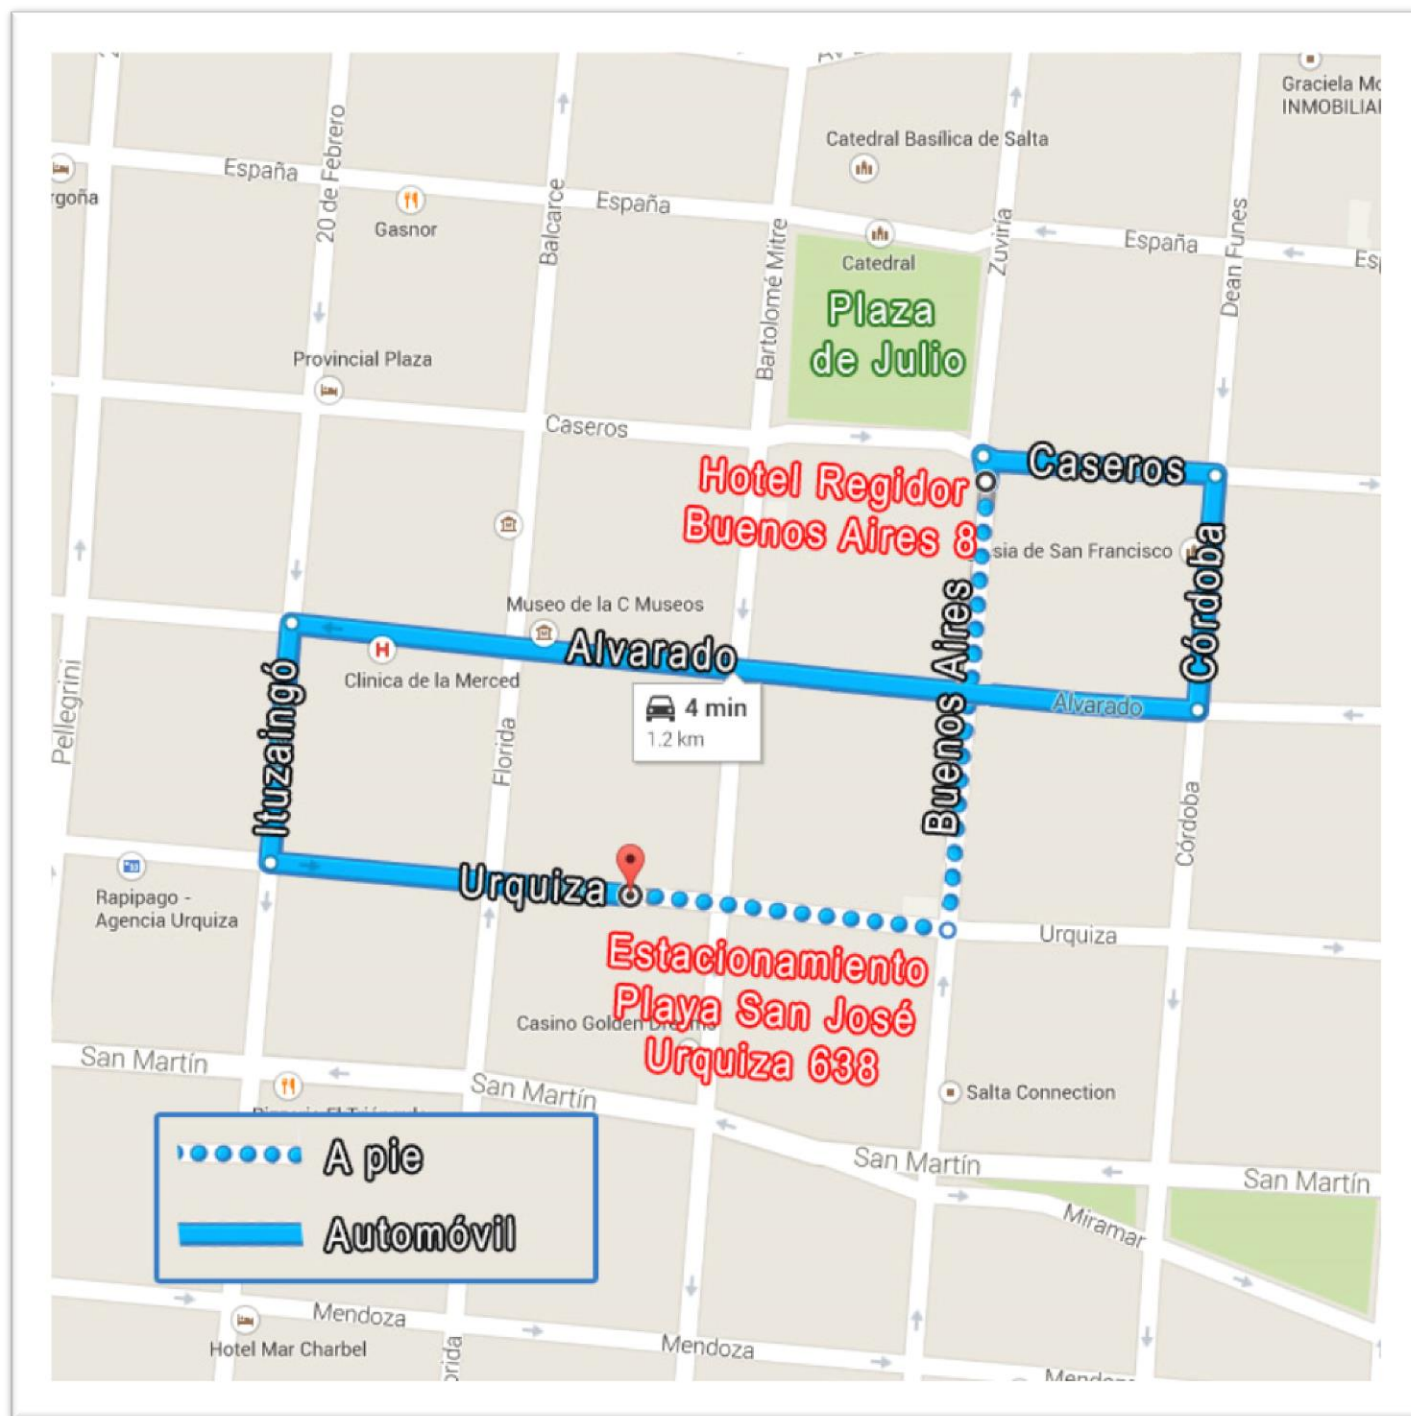

# Hotel Regidor

## MAPA DE RUTA DE ESTACIONAMIENTO

**Teléfono Fijo**  
+54 387 4311305

**Email**  
hotelregidor@gmail.com

**Dirección del Hotel Regidor**  
Buenos Aires 8  
Salta Capital - CP 4400 – Argentina

**Dirección del Estacionamiento Playa San José**  
Urquiza 638  
Salta Capital - CP 4400 – Argentina